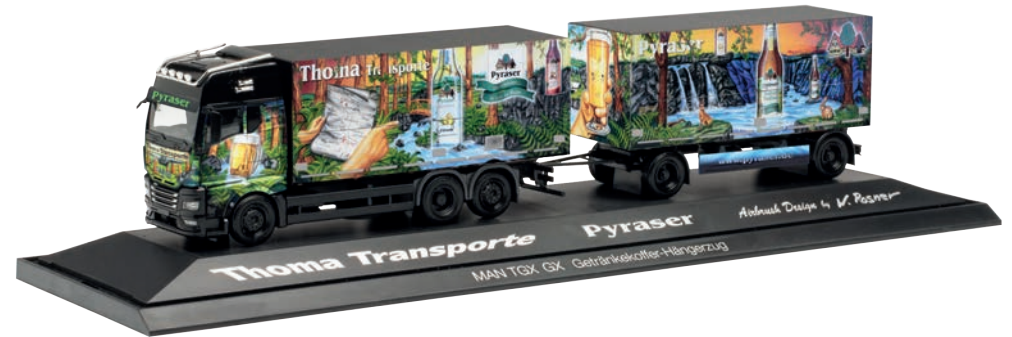

H0 1/87
59,95 €