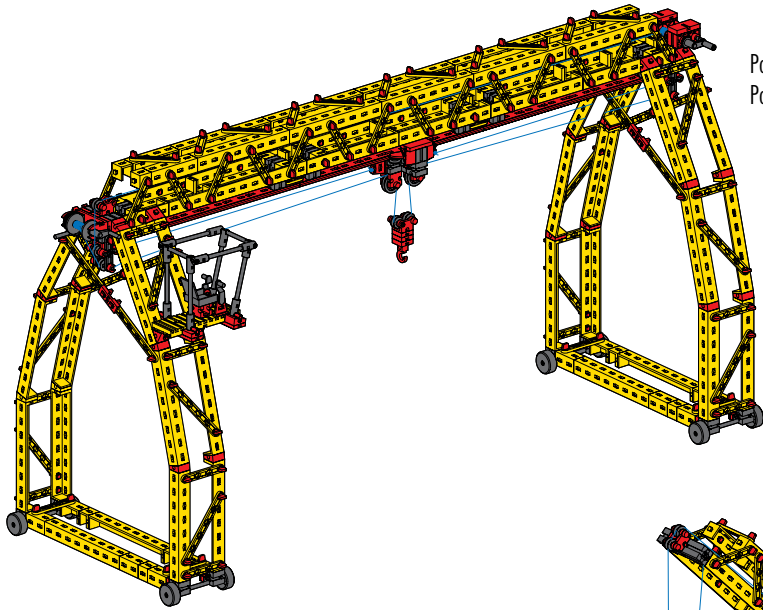

Portalkran / Gantry crane / Grue à portique /
Portaalkraan / Grúa de pórtico / Guindaste de pórtico S. / p. 5

Schwerlastkran / Heavy-duty crane /
Grue pour charges lourdes / Kraan voor zware lasten /
Grúa para cargas pesadas / Guindaste titan S. / p. 17

Baustellenkran / Building site crane / Grue de chantier /
Bouwkraan / Grúa para obras / Guindaste giratório S. / p. 31

Einzelteilübersicht
Spare parts list
Liste des pièces détachées

Onderdelenoverzicht
Lista da piezas
Resumo de peça individual

 60°	31 010 10 x	 15°	31 981 18 x		32 881 22 x		35 799 1 x
 30°	31 011 4 x		31 982 26 x		32 882 8 x		35 806 1 x
	31 016 2 x		31 994 2 x		32 985 1 x		
 15	31 060 8 x		31 997 2 x		35 049 3 x		35 945 2 x
 30	31 061 2 x		31 998 2 x		35 052 2 x		36 227 12 x
	31 390 1 x		31 999 2 x		35 053 4 x		36 294 47 x
	31 391 1 x		32 064 4 x	 120	35 060 14 x		36 297 8 x
	31 426 6 x	 7,5°	32 071 4 x	 60	35 065 9 x		36 298 8 x
	31 436 8 x		32 076 2 x		35 076 12 x		36 299 11 x
	31 597 3 x		32 085 5 x	 75	35 087 3 x	 4	36 323 220 x
	31 667 20 x		32 330 6 x		35 088 1 x	 6	36 324 18 x
	31 690 8 x		32 846 1 x		35 360 2 x		36 333 3 x
	31 766 1 x		32 850 3 x	 80	35 405 4 x		36 334 4 x
	31 771 1 x		32 861 1 x		35 668 4 x		36 574 8 x
	31 772 1 x		32 879 15 x		35 797 2 x		36 819 4 x