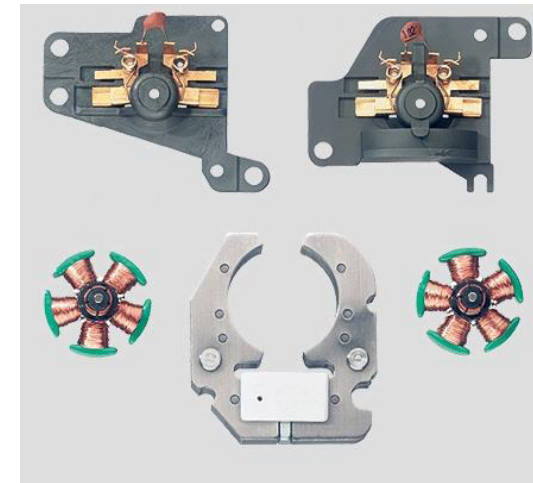

60944 Hochleistungsmotor-Nachrüst-Set

Umbauset für Märklin H0 Lokomotiven mit Scheibenkollektor Typ 2 (groß)

Artikelnummer	Bezeichnung	Motorschild 1	Motorschild 2	Anker 214188 (7 Zähne)	Anker 210888 (8 Zähne)
		210881	214121		
TM 800/ 3004	BR 80	X		X	
SK 800/ 3007	BR 06	X		X	
3009, 3027, 3046	BR 44	X		X	
3045, 3047, 3108	BR 44	X		X	
3011, 3008	E 44	X		X	
SEF 800, 3012	10000 (SNCF)	X		X	
SEH 800, 3013	1100 (NS)	X		X	
3014	Re 4/4 SBB	X		X	
3021, 3081	V 200	X		X	
3184, 3921	V200	X		X	
3022, 3052, 3159	E 94		X		X
3300, 3322, 3422	E 94		X		X
3023, 3024	E 18	X		X	
3041, 3043	1043(ÖBB) Rc		X		X
3050, 3350, 3352	Ae 6/6 (SBB)		X		X
3051, 3055, 3161	1200 (NS)		X		X
3168	1200 (NS)		X		X
3053, 3054, 3188	E 03, BR 103		X		X
3063, 3066, 3067	NOHAB		X		X
3068, 3133, 3134	NOHAB		X		X
3137, 3143, 3174	NOHAB		X		X
3072, 3147	V 100	X		X	
3074, 3075	BR 216		X		X
3096, 3112, 3113	BR 96	X		X	