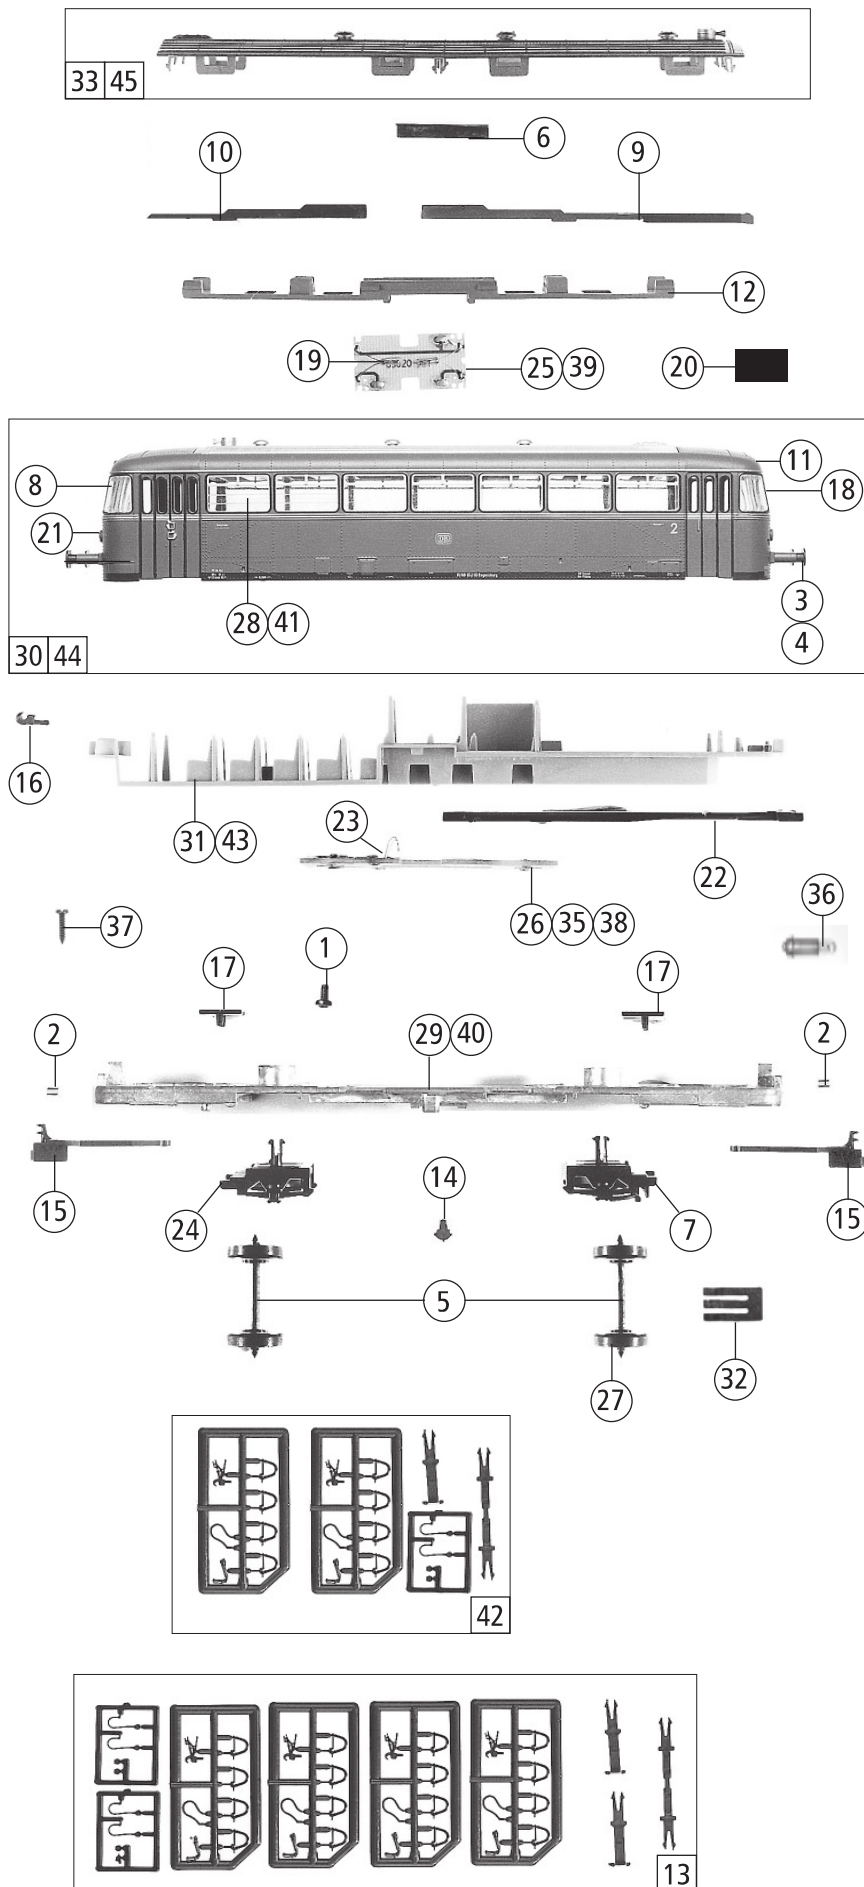

34 o. Abb. / no ill.
Lichtwechseldecoder
Light variation decoder

Pos. Nr. Pos.no.	Beschreibung Description	Art.-Nr. Art.no.	Preisgruppe Price bracket
63072	DB Schienenbus	==	
63073	DB Schienenbus	==	
63074	DB Schienenbus	==	
1	Schraube M1,6x3 Screw M1,6x3	85658	3
2	Zugfeder Tensile spring	86208	3
3	Puffer flach Buffer flat	88581	4
4	Puffer gewölbt Buffer vaulted	88582	4
5	Radsatz ohne Zahnrad VS Wheelset without gear, driving trailer	90379	9
6	Blechwinkel Plate angle	94155	9
7	Achslager Axlebearing driving trailer	94157	9
8	Stirnfenster ohne Wischer Front glazing without wiper	94159	7
9	Lichtleiter 1 Light transmission bar 1	94160	5
10	Lichtleiter 2 Light transmission bar 2	94161	5
11	Stirnlichtlinse D=2 Front light lens D=2	94176	3
12	Träger Girder	94167	6
13	Zurüstbeutel Bag with accessories	94170	13
14	WC-Abflußrohr Drainpipe	94179	4
15	Kupplungshalter Holder for coupling	94180	5
16	Sicherungshaken Locking hook	94184	3
17	Deichselniederhalter Holder for towing bar	94187	5
18	Stirnfenster mit Wischer Front window with wiper	94158	7
19	Drahtlampe T3/4 16V 30mA Bulb with leds T3/4 16V 30mA	108616	8
20	Etikette Label	125283	5
21	Stirnlinse D=2 kurz Front lens D=2 short	108765	4
22	Lichtleiter Light transmission	108766	5
23	Drahtlampe 16V Bulb with leads 16V	111590	8
24	Achslager mit Kontakt hinten Axle bearing with contact f. driving trailer	112966	9
25	Platine oben Printed circuit above, driving trailer	112969	14
26	Platine unten Printed circuit below	112971	20
27	Radsatz für Umschalter Wheelset for switch driving trailer	112999	9
28	Seitenfenster Side window driving trailer	132432	8
29	Bodenplatte für Steuerwagen Base plate for driving trailer	113002	16
30	Gehäuse komplett für STW Betr.nr. 998 823-1 Body assembly for driving no. 998 823-1	132430	32
31	Inneneinrichtung für Steuerwagen Interior fittings for driving trailer	132431	10
32	Schwenkontakt Rotating contactless	89984	25
33	Dach kpl. lackiert Roof ass. coated	94137	13
Sound 63073			
34	Lichtwechseldecoder o. Abb. Light variation decoder no ill.	112967	22
35	Platine unten Printed circuit below	112970	20
36	Lampe Lamp	109088	9
abweichende Teile für 63074			
37	Schraube 2,2x9,5 Screw 2,2x9,5	85808	3
38	Platine VB unten Printed circuit VB below	87717	20
39	Platine oben VB Printed circuit above, driving trailer	87718	19
40	Bodenplatte Base plate	94178	16
41	Seitenfenster Side window	94185	8
42	Zurüstbeutel Bag with accessories	94182	12
43	Inneneinrichtung für Beiwagen Interior fittings	132434	11
44	Gehäuse komplett Betr.nr. 998 199-7 Body assembly Loco no. 998 199-7	132433	32
45	Dach kpl. lackiert Roof ass. coated	94183	13

Ersatzteile erhalten Sie bei Ihrem Fachhändler, oder Ihrer Landesvertretung:
You can order your Replacement Parts at your local dealer, your country representative: