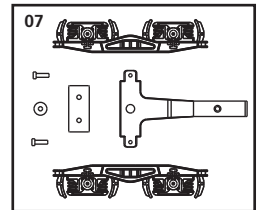

37721 Flachwagen mit 20' Container „Panalpina“ SBB Ep. VI
Flat Car with 20' container "Panalpina" SBB VI
Wagon plat porte container "Panalpina" SBB ép. VI
Containerdraagwagon met 20' container "Panalpina" SBB VI

wahlweise
alternatively
au choix
naar keuze

37721-90-7000

ERSATZTEILE

Spare parts · Pièces détachées · Reserveonderdelen

Nr:	Bezeichnung:	Description:	Désignation:	Beschrijving:	PG*
37700-01	Bremsgestänge	Brake rods	Conduites de freins	Remsysteem	8
37712-02	Pufferbohle für Mittelpuffer	End Beam for central buffer	Traverse de tamponnement (tampon central)	Bufferbalk (middenbuffer)	8
37712-03	Pufferbohle für 2 Puffer	End Beam for 2 buffers	Traverse de tamponnement (2 tampons)	Bufferbalk (2 buffers)	8
37712-04	Puffer (2 St.)	Buffers (set of 2)	Tampons (2 unités)	Buffer (2 stuks)	6
37700-07	Drehgestell	Bogey	Bogie	Draaistel	12
37700-39	Seilanker (4 St.)	Anchor (set of 4)	Ancre (4 pièces)	Anker (4 stuks)	8
36030	Standard Ersatzteile Kupplung komplett	Spare parts, standard range Standard Coupler	Pièces détachées standard Attelage, complet	Standaardonderdelen Koppeling, volledig	
36090	Schrauben-Set (20-tlg./5 Größen)	Set of screws (20 pieces / 5 sizes)	Jeu de vis (20 pièces, 5 tailles)	Set schroeven (20-delig)	
36160	Radsatz Kunststoff 2 St.)	Plastic wheel set (set of 2)	Essieux plastiques (2 unités)	Kunststof wielstel (2-delig)	
36164	Radsatz Metall (2 St.)	Metal wheel set (set of 2)	Essieux métalliques (2 unités)	Metalen wielstel (2-delig)	