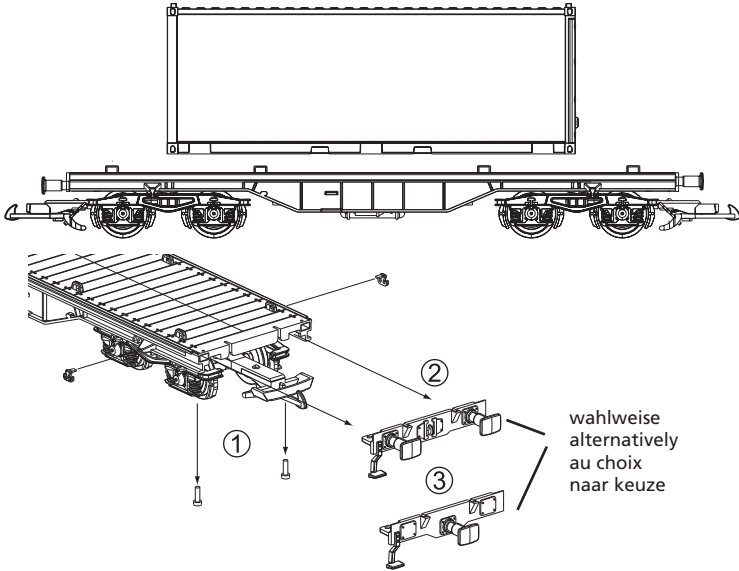

37721 Flachwagen mit 20' Container „Panalpina“ SBB Ep. VI
Flat Car with 20' container "Panalpina" SBB VI
Wagon plat porte container "Panalpina" SBB ép. VI
Containerdraagwagon met 20' container "Panalpina" SBB VI

wahlweise
alternatively
au choix
naar keuze

37721-90-7000

ERSATZTEILE

Spare parts · Pièces détachées · Reserveonderdelen

Nr:	Bezeichnung:	Description:	Désignation:	Beschrijving:	PG*
37700-01	Bremsgestänge	Brake rods	Conduites de freins	Remsysteem	8
37712-02	Pufferbohle für Mittelpuffer	End Beam for central buffer	Traverse de tamponnement (tampon central)	Bufferbalk (middenbuffer)	8
37712-03	Pufferbohle für 2 Puffer	End Beam for 2 buffers	Traverse de tamponnement (2 tampons)	Bufferbalk (2 buffers)	8
37712-04	Puffer (2 St.)	Buffers (set of 2)	Tampons (2 unités)	Buffer (2 stuks)	6
37700-07	Drehgestell	Bogey	Bogie	Draaistel	12
37700-39	Seilanker (4 St.)	Anchor (set of 4)	Ancre (4 pièces)	Anker (4 stuks)	8
36030	Standard Ersatzteile Kupplung komplett	Spare parts, standard range Standard Coupler	Pièces détachées standard Attelage, complet	Standaardonderdelen Koppeling, volledig	
36090	Schrauben-Set (20-tlg./5 Größen)	Set of screws (20 pieces / 5 sizes)	Jeu de vis (20 pièces, 5 tailles)	Set schroeven (20-delig)	
36160	Radsatz Kunststoff 2 St.)	Plastic wheel set (set of 2)	Essieux plastiques (2 unités)	Kunststof wielstel (2-delig)	
36164	Radsatz Metall (2 St.)	Metal wheel set (set of 2)	Essieux métalliques (2 unités)	Metalen wielstel (2-delig)	