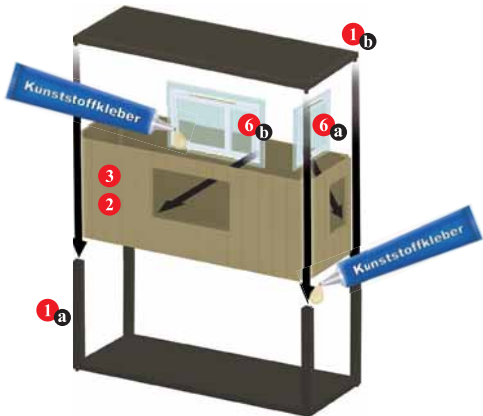

## CONTAINER-SET

» BERGSICHERUNG « H0 1032

» GRUBENWEHR « H0 1033

**de** Vor Gebrauch die Sicherheits-  
hinweise und Anleitung genau  
lesen und beachten.

Vor dem Zusammenbau sollten Sie  
sich mit den Einzelteilen vertraut  
machen, diese sorgfältig abtrennen  
und ggf. z.B. mit feinem Schmirgel-  
papier entgraten. Vor der Montage  
die Teile gemäß der Anleitung vor-  
sortieren. Zum Verkleben (wenig  
Klebstoff verwenden) empfehlen  
wir Kunststoffkleber. Dieser Bausatz  
wurde sorgfältig gepackt. Sollte  
trotzdem ein Teil fehlen, können  
Sie es unter Angabe der Teile-  
nummer (siehe Abbildung unten)  
und Artikelnummer dieses Bau-  
satzes direkt bei Busch anfordern.

Inhalt (Stückliste). Parts list. Liste détaillée. Contenuto. Contenido. Inhoud.

*Wenig Klebstoff verwenden. Bei filigranen Teilen den Klebstoff z.B. mit einer Stecknadel auftragen.*

**A**

**B**

D