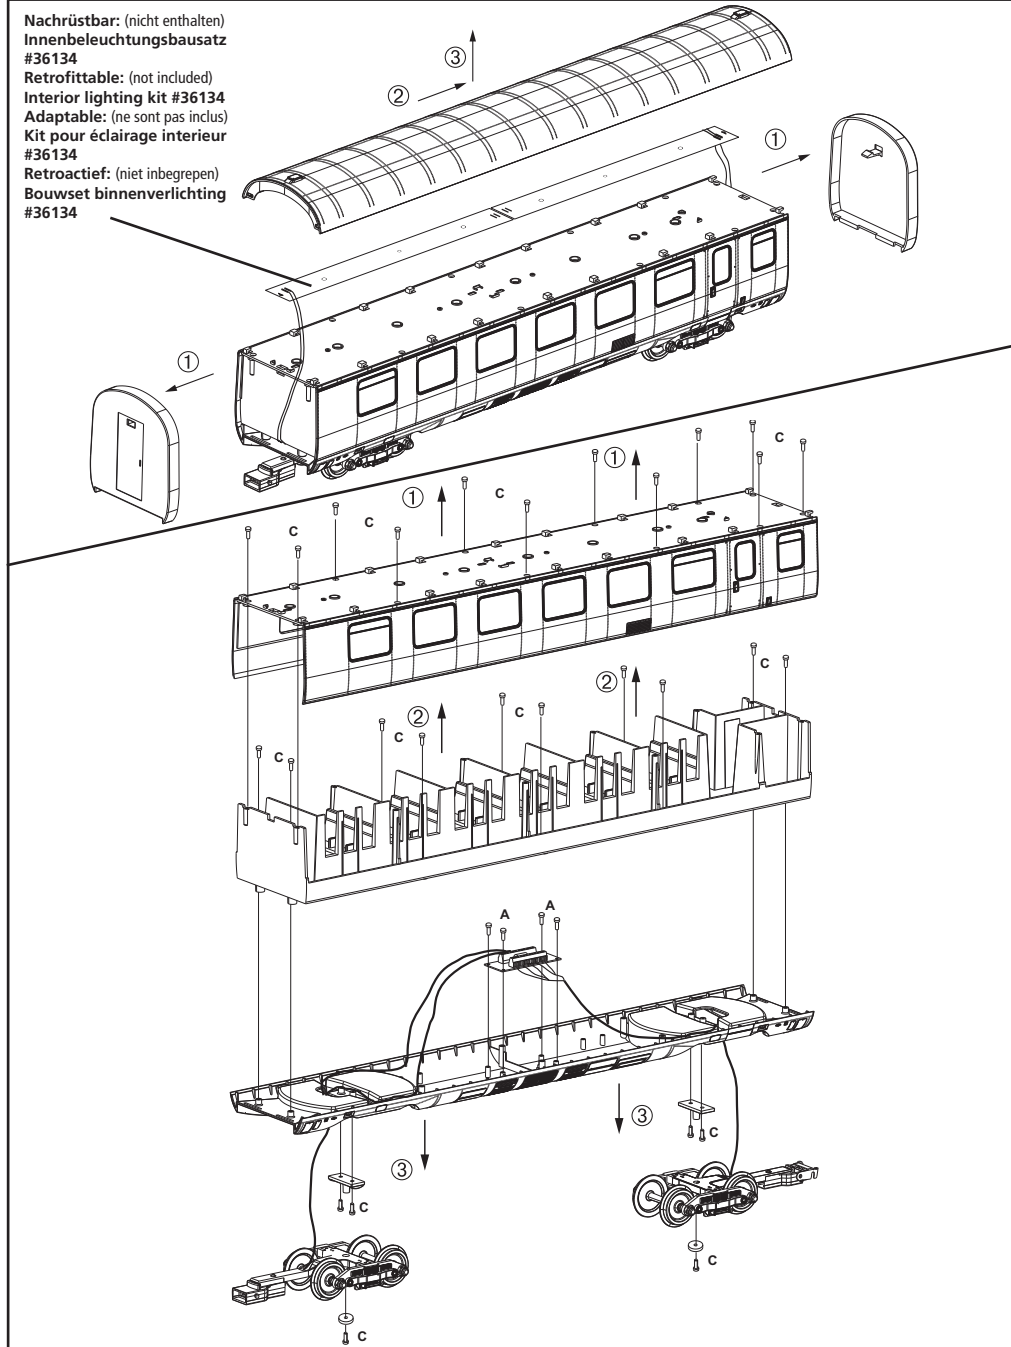

37640 Abteilwagen VM 11.51 DB Ep. III
 Passenger Car VM 11.51 DB III · Voiture voyageurs VM11.51
 DB ép. III · Tussenrijtuig VM 11.51 DB III

ERSATZTEILE

Spare parts · Pièces détachées · Reserveonderdelen

Nr.	Bezeichnung:	Description:	VOITURE INTERMÉDIAIRE	TUSSENRIJTUIG	PG*
37320-20	Gehäuse-Endkappe	Body end cover	Capot de caisse	Achterplaat behuizing	9
37320-25	Handstangen (4 St.)	Handrails (set of 4)	Poignées (4 unités)	Handgrepen (4 stuks)	10
37320-31	Verbindungsleiterplatte	PCB	Circuit imprimé	Printplaat	14
37320-63	Drehgestell	Bogey	Bogie	Draaistel	11
37320-100	Dach	Roof	Toit	Dak	13
37320-101	Gehäuse	Body	Caisse	Behuizing	17
37320-102	Fensterband rechts/links	Windows right / left	Fenêtres droit & gauche	Vensterglas rechts en links	13
37320-103	Inneneinrichtung	Interior fittings	Décor intérieur	Interieur	15
37640-104	Rahmen	Chassis	Châssis	Chassis	14
37320-105	Kupplung mit Bügel (Buchse)	Coupling w clamp (socket)	Attelage avec étrier (douille)	Koppeling met beugel (bus)	12
37320-106	Kupplung (Stecker)	Coupling (plug)	Attelage (prise)	Koppeling (pin)	12
37320-107	Lagerplatte Drehgestell	Bearing plate bogie	Plaque pour fixation de bogie	Fixeerplaat voor draistel	8
	Standard Ersatzteile	Spare parts, standard range	Pièces détachées standard	Standaardonderdelen	
	Zubehör	Accessories	Accessoires	Accessoires	
36090	Schrauben-Set (20-tlg./5 Größen)	Set of screws (20 pieces / 5 sizes)	Jeu de vises	Set schroeven	
36162	Radsatz Kunststoff (3 Stck.)	Plastic wheel set (set of 3)	Essieux plastiques (3 unités)	Kunststof wielstel (3-delig)	
36165	Radsatz Metall (2 Stck.)	Metal wheel set (set of 2)	Essieux métalliques (2 unités)	Metalen wielstel (2-delig)	
36134	Innenbeleuchtung Mittelwagen	Interior lighting coach	Éclairage intérieur	Interieurverlichting tussenrijtuig	