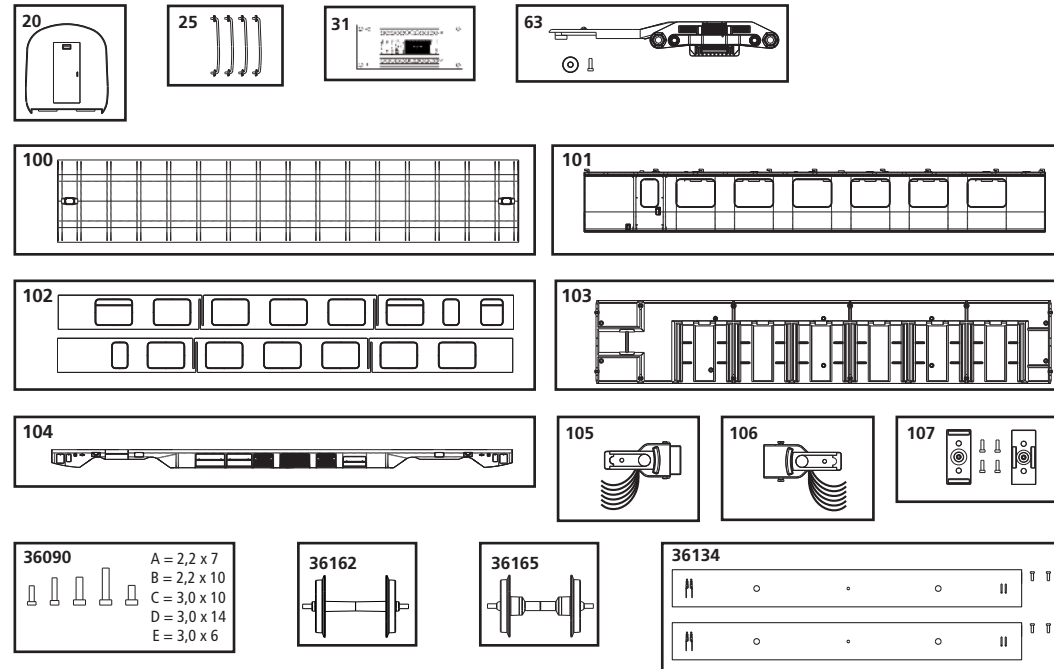

37640 Abteilwagen VM 11.51 DB Ep. III
 Passenger Car VM 11.51 DB III · Voiture voyageurs VM11.51
 DB ép. III · Tussenrijtuig VM 11.51 DB III

ERSATZTEILE

Spare parts · Pièces détachées · Reserveonderdelen

Nr.	Bezeichnung:	Description:	VOITURE INTERMÉDIAIRE	TUSSENRIJTUIG	PG*
37320-20	Gehäuse-Endkappe	Body end cover	Capot de caisse	Achterplaat behuizing	9
37320-25	Handstangen (4 St.)	Handrails (set of 4)	Poignées (4 unités)	Handgrepen (4 stuks)	10
37320-31	Verbindungsleiterplatte	PCB	Circuit imprimé	Printplaat	14
37320-63	Drehgestell	Bogey	Bogie	Draaistel	11
37320-100	Dach	Roof	Toit	Dak	13
37320-101	Gehäuse	Body	Caisse	Behuizing	17
37320-102	Fensterband rechts/links	Windows right / left	Fenêtres droit & gauche	Vensterglas rechts en links	13
37320-103	Inneneinrichtung	Interior fittings	Décor intérieur	Interieur	15
37640-104	Rahmen	Chassis	Châssis	Chassis	14
37320-105	Kupplung mit Bügel (Buchse)	Coupling w clamp (socket)	Attelage avec étrier (douille)	Koppeling met beugel (bus)	12
37320-106	Kupplung (Stecker)	Coupling (plug)	Attelage (prise)	Koppeling (pin)	12
37320-107	Lagerplatte Drehgestell	Bearing plate bogie	Plaque pour fixation de bogie	Fixeerplaat voor draistel	8
	Standard Ersatzteile	Spare parts, standard range	Pièces détachées standard	Standaardonderdelen	
	Zubehör	Accessories	Accessoires	Accessoires	
36090	Schrauben-Set (20-tlg./5 Größen)	Set of screws (20 pieces / 5 sizes)	Jeu de vises	Set schroeven	
36162	Radsatz Kunststoff (3 Stck.)	Plastic wheel set (set of 3)	Essieux plastiques (3 unités)	Kunststof wielstel (3-delig)	
36165	Radsatz Metall (2 Stck.)	Metal wheel set (set of 2)	Essieux métalliques (2 unités)	Metalen wielstel (2-delig)	
36134	Innenbeleuchtung Mittelwagen	Interior lighting coach	Éclairage intérieur	Interieurverlichting tussenrijtuig	