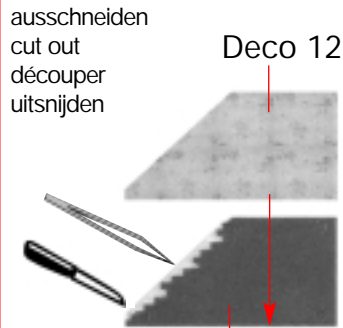

4

(M)

(L)

(G)

(Q)

(R)

11

Deco 14

Deco 14

(N)

8

(O)

(N)

(P)

(O)

(S)

(R)

Ausschmückungsteile
Decoration parts
D'éléments décoratifs
Decoratiedelen

(M)