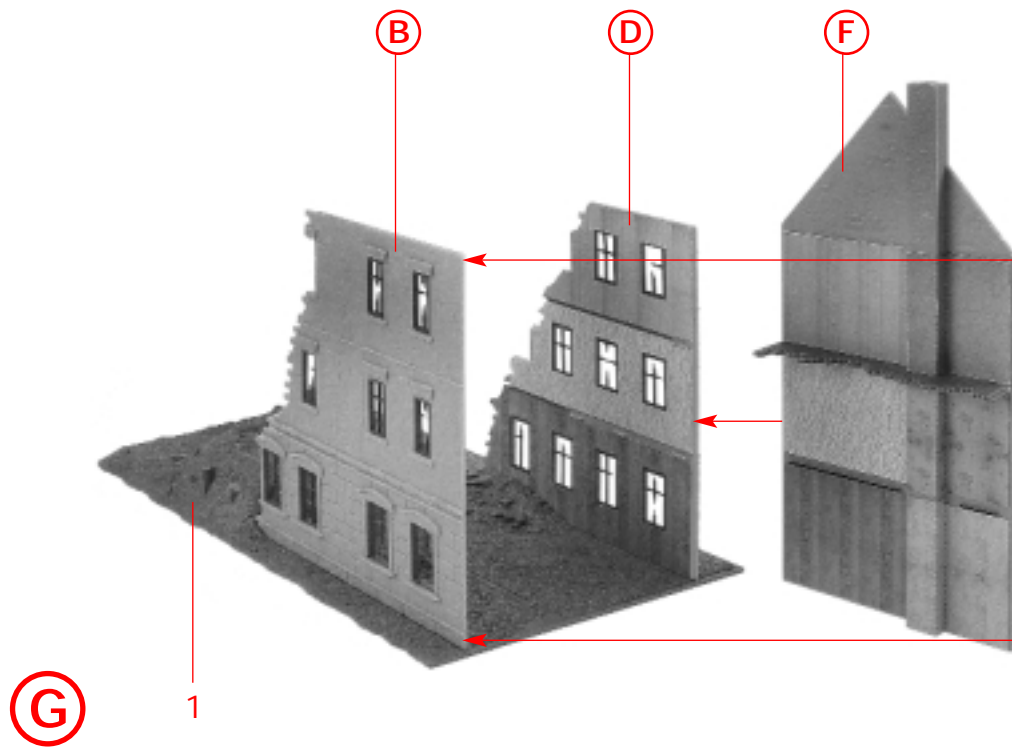

ausschneiden
cut out
découper
uitsnijden

ausschneiden
cut out
découper
uitsnijden

ausschneiden
cut out
découper
uitsnijden