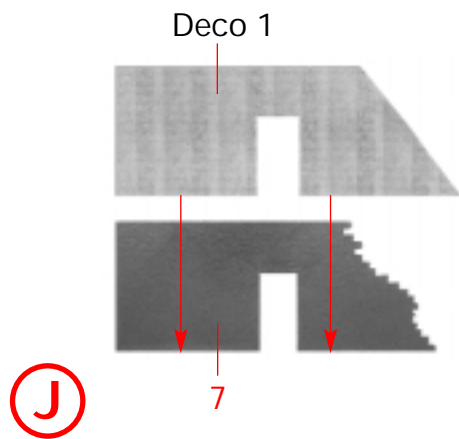

ausschneiden
cut out
découper
uitsnijden