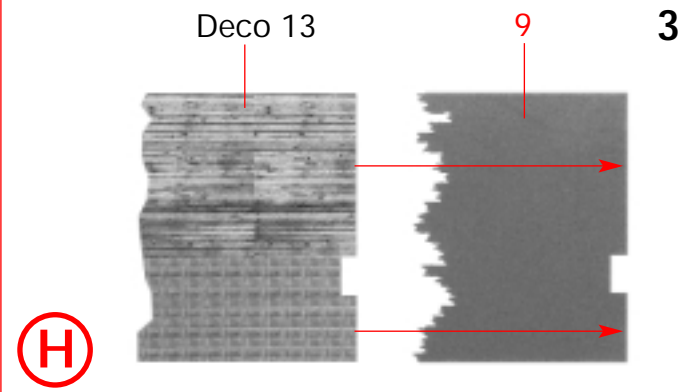

ausschneiden
cut out
découper
uitsnijden

ausschneiden
cut out
découper
uitsnijden

ausschneiden
cut out
découper
uitsnijden