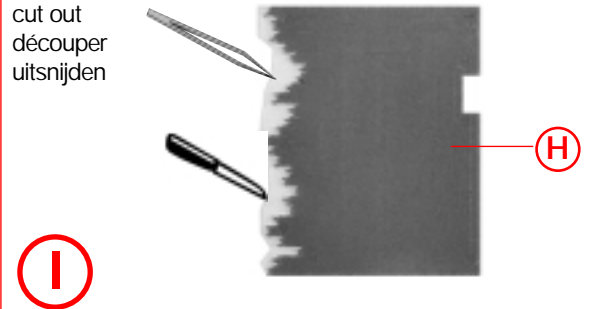

ausschneiden
cut out
découper
uitsnijden