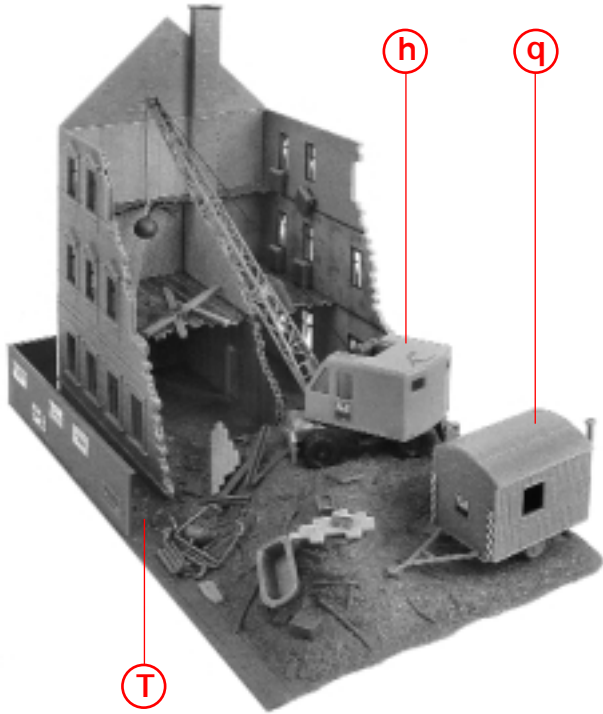

Deco 18

(p)

(q)

Deco 17

(h)

(q)

(r)

(T)