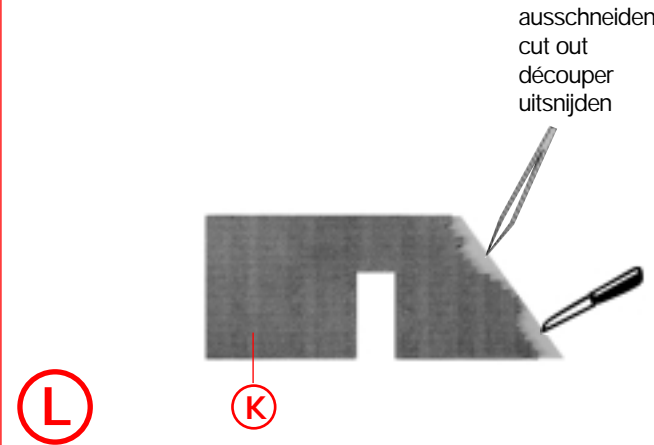

ausschneiden
cut out
découper
uitsnijden