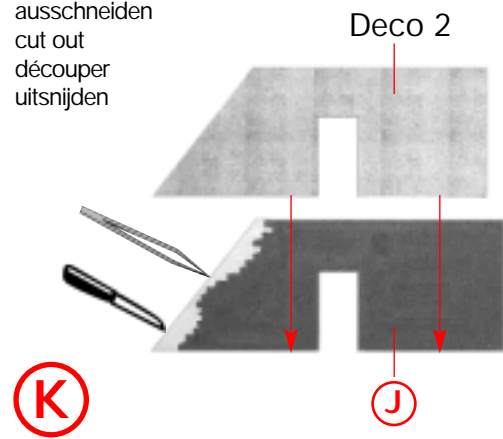

# FALLER®

Town house under demolition

Maison en démolition avec excavateur e démolition

Afbraakpand met dragline

Art. Nr. 130466

D

- Vor Beginn des Bastelns sollten Sie sich mit den Spritzlingen und der Anleitung vertraut machen.
- Sollte es einmal vorkommen, daß ein Teil im Bausatz fehlt, kreuzen Sie bitte das fehlende Teil in der Anleitung an und schicken Sie diese bitte an Fa. Gebr. FALLER GmbH, Abt. Kundendienst, Kreuzstraße 9, 78148 Gütenbach. Sie erhalten dann umgehend Ersatz.
- **In diesem Bausatz sind einige Kunststoffteile übrig.**

## Pince coupante spéciale

pour couper sans bavure les pièces miniatures moulées par injection. Uniquement appropriée pour le polystyrène.

Sa. Nr. 230 592 0

ausschneiden  
cut out  
découper  
uitsnijden

ausschneiden  
cut out  
découper  
uitsnijden

ausschneiden  
cut out  
découper  
uitsnijden

4

(M)

(L)

(G)